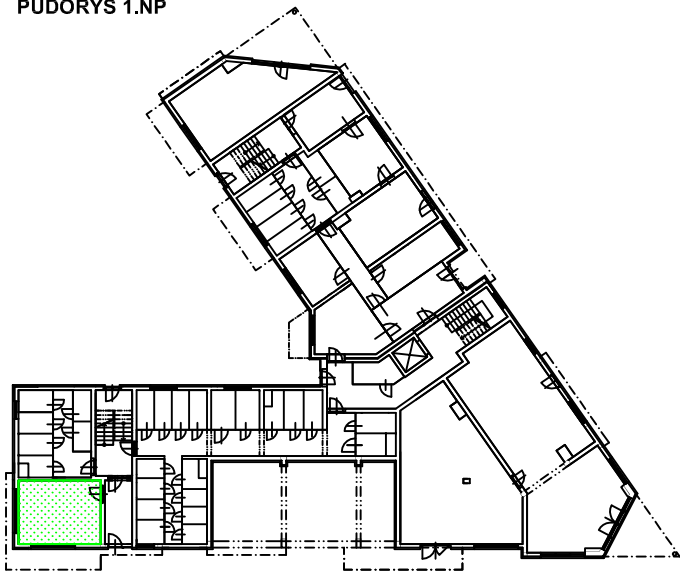

PŮDORYS 1.NP

PŮDORYS 1.NP

KOMERČNÍ PLOCHA 102-KP1

PLOCHA 24,7 m²

DEVELOPER :

Bytový komplex Nový Pivovar s.r.o

KAT. LIST:

ZPRACOVATEL PROJEKTU: