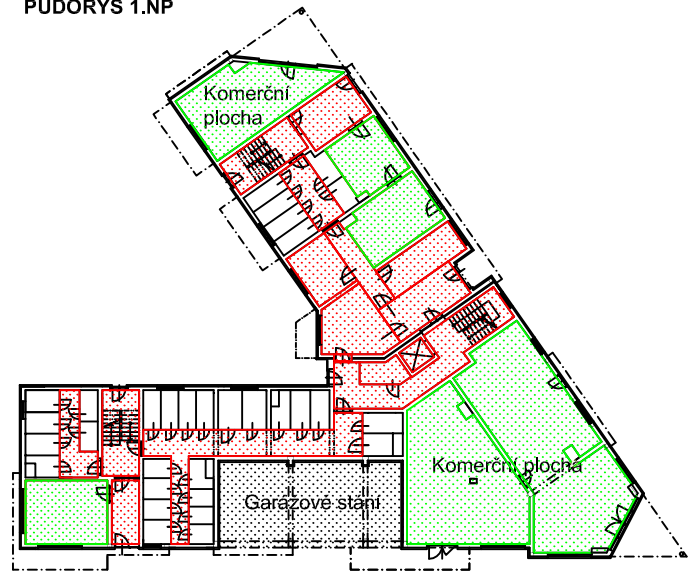

PŮDORYS 1.NP

PŮDORYS 1.NP

KOMERČNÍ PLOCHA 102-KP1

PLOCHA 24,7 m²

DEVELOPER :

Bytový komplex Nový Pivovar s.r.o

KAT. LIST:

ZPRACOVATEL PROJEKTU: