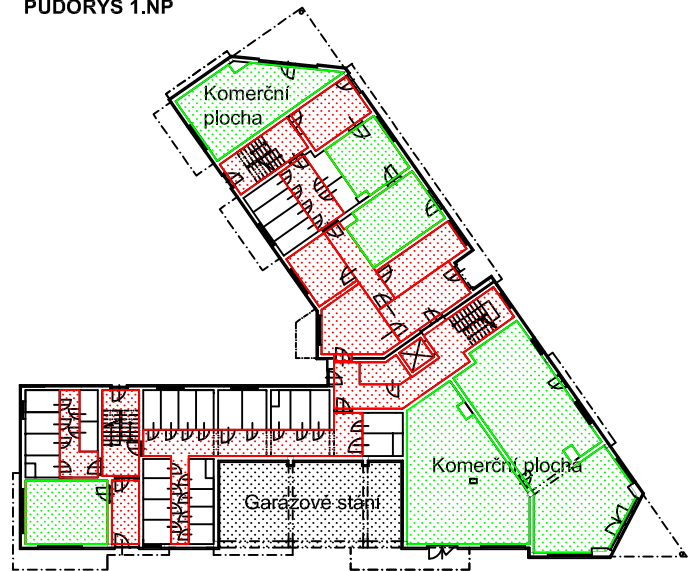

PŮDORYS 1.NP

PŮDORYS 1.NP

KOMERČNÍ PLOCHA 113-KP5

PLOCHA 22,1 m²

DEVELOPER :

Bytový komplex Nový Pivovar s.r.o

KAT. LIST:

ZPRACOVATEL PROJEKTU: