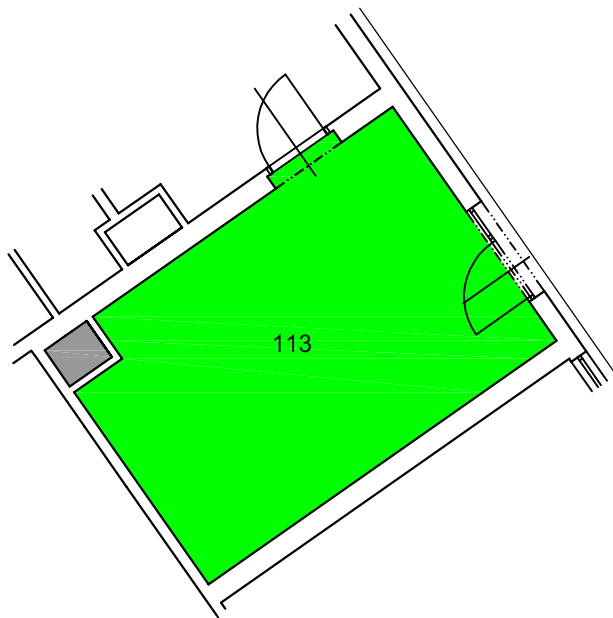

PŮDORYS 1.NP

PŮDORYS 1.NP

KOMERČNÍ PLOCHA 113-KP5

PLOCHA 22,1 m²

DEVELOPER :

Bytový komplex Nový Pivovar s.r.o

KAT. LIST:

ZPRACOVATEL PROJEKTU: