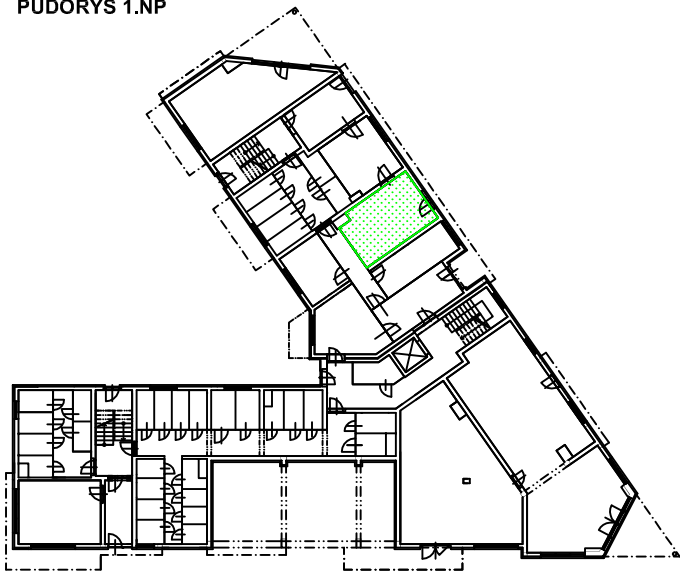

PŮDORYS 1.NP

PŮDORYS 1.NP

KOMERČNÍ PLOCHA 113-KP5

PLOCHA 22,1 m²

DEVELOPER :

Bytový komplex Nový Pivovar s.r.o

KAT. LIST:

ZPRACOVATEL PROJEKTU: